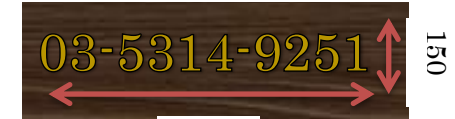

# FACILITY

03-5314-9251

FACILITY

**DESIGN  
REFORM  
Setagaya-ku  
Kyuden3-23-1  
03-5314-9251**

**WELCOME  
Setagaya office  
Open 9 : 00  
Last 17 : 00**

300

1、↑真鍮っぽいもので、浮き文字  
厚み5mm 文字高300mm

800

2、↑真鍮っぽいもので、浮き文字  
厚み3mm 文字高150 W800以内に  
収めたい

**DESIGN**

**REFORM**

**Setagaya-ku**

**Kyuden3-23-1**

**03-5314-9251**

**WELCOME**

**SETAGAYA OFFICE**

**Open 9:00**

**Last 17:00**

3、←窓に貼るものでカッティング文字  
色は看板と合わせたい  
文字輪郭は黒で中は真鍮っぽい色  
窓の大きさはW530×H800

**FACILITY**

4、↑カッティング文字  
入口ドア貼る位置 W600×H100