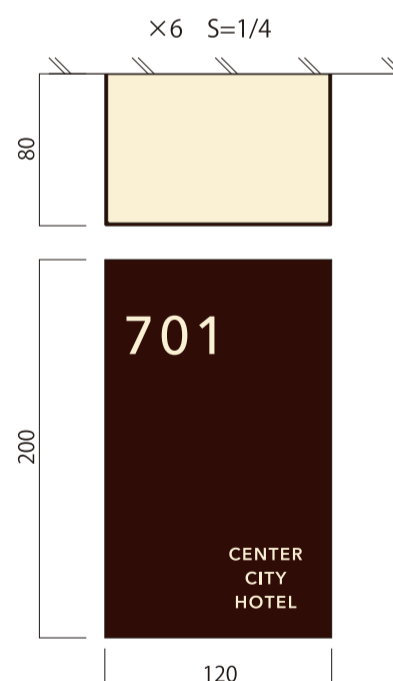

本体：滝沢ベニヤ t10.0 切文字加工 クリア塗装仕上
 面板：SUS t1.5 抜文字加工 エイジング塗装仕上

センターシティレストラン
 BBQ テラス

仕様：SUS t5.0 切文字加工 エイジング特殊塗装仕上

鉄板焼「センターシティ」

仕様：SUS t5.0 切文字加工 エイジング特殊塗装仕上

仕様：SUS t5.0 切文字加工 エイジング特殊塗装仕上

本体：SUS t5.0 板金加工 エイジング塗装仕上

本体：滝沢ベニヤ t17.0 クリア塗装仕上
 表示：SUS t3.0 切文字加工 エイジング塗装仕上

本体：滝沢ベニヤ t10.0 クリア塗装仕上
 表示：SUS t3.0 切文字加工 エイジング塗装仕上

本体：アクリルボックス加工 LED 内照式
 面板：SUS t1.5 抜文字加工 エイジング塗装仕上