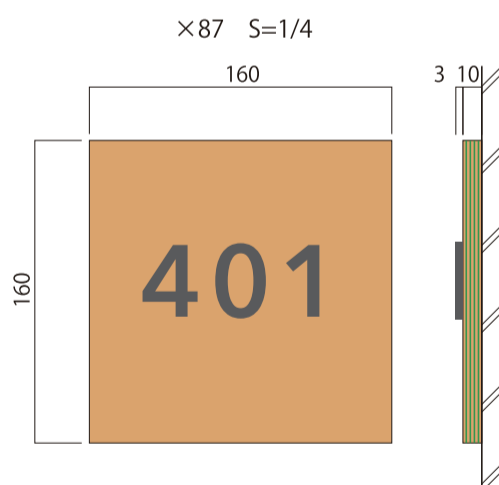

本体：滝沢ベニヤ t10.0 切文字加工 クリア塗装仕上
 面板：SUS t1.5 抜文字加工 エイジング塗装仕上

センターシティレストラン
 BBQ テラス

仕様：SUS t5.0 切文字加工 エイジング特殊塗装仕上

鉄板焼「センターシティ」

仕様：SUS t5.0 切文字加工 エイジング特殊塗装仕上

仕様：SUS t5.0 切文字加工 エイジング特殊塗装仕上

本体：SUS t5.0 板金加工 エイジング塗装仕上

本体：滝沢ベニヤ t17.0 クリア塗装仕上
 表示：SUS t3.0 切文字加工 エイジング塗装仕上

本体：滝沢ベニヤ t10.0 クリア塗装仕上
 表示：SUS t3.0 切文字加工 エイジング塗装仕上

本体：アクリルボックス加工 LED 内照式
 面板：SUS t1.5 抜文字加工 エイジング塗装仕上