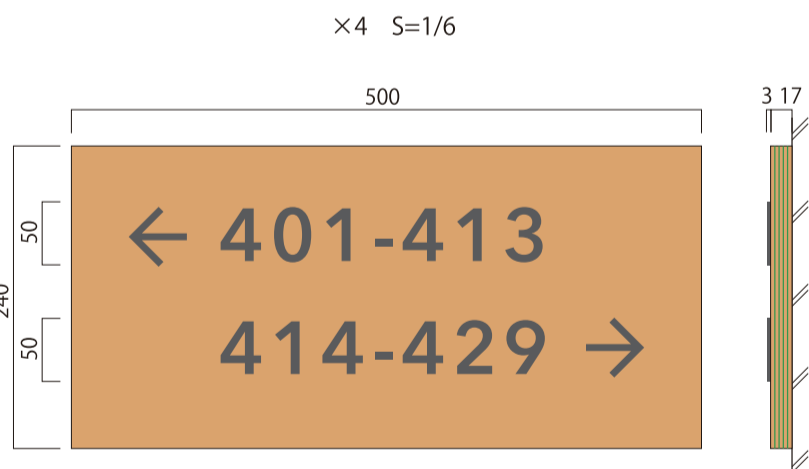

本体：滝沢ベニヤ t10.0 切文字加工 クリア塗装仕上
 面板：SUS t1.5 抜文字加工 エイジング塗装仕上

センターシティレストラン
 BBQ テラス

仕様：SUS t5.0 切文字加工 エイジング特殊塗装仕上

鉄板焼「センターシティ」

仕様：SUS t5.0 切文字加工 エイジング特殊塗装仕上

仕様：SUS t5.0 切文字加工 エイジング特殊塗装仕上

本体：SUS t5.0 板金加工 エイジング塗装仕上

本体：滝沢ベニヤ t17.0 クリア塗装仕上
 表示：SUS t3.0 切文字加工 エイジング塗装仕上

本体：滝沢ベニヤ t10.0 クリア塗装仕上
 表示：SUS t3.0 切文字加工 エイジング塗装仕上

本体：アクリルボックス加工 LED 内照式
 面板：SUS t1.5 抜文字加工 エイジング塗装仕上